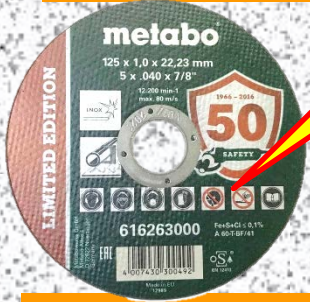

Metabo AkkuBlindnietpistole
NP 18 LTX BL 5.0 + Koffer

statt 299.-
259.-

Metabo AkkuSauger AS 18 L PC

statt 219.-
189.-

statt 699.-
629.-

Metabo Exzentrerschleifer
SXE 150-5.0 BL extrem leicht
und kompakt, im Koffer

Metabo Feinstaubsauger ASR 35 L
mit autom. Filterrüttler und Zubehör Set

Metabo Kompressor 250-10 WOF
Kompakt, tragbar, ölfrei, ideal für den
Baustellen- Einsatz

statt 399.-
339.-

statt 649.-
549.-

statt 799.-
579.-

100 er Pack Trennscheiben
für Stahl/INOX 125x1 mm

statt 249.-
100.-

JET TOOLS Steckschlüsselsatz
X-582 - 1/2" + 1/4"

129.-

Kabelrolle 33 m, 3x1.5 mm2

79.-

Schnellspanmutter Quick
M14 zu Winkelschleifer

17.50